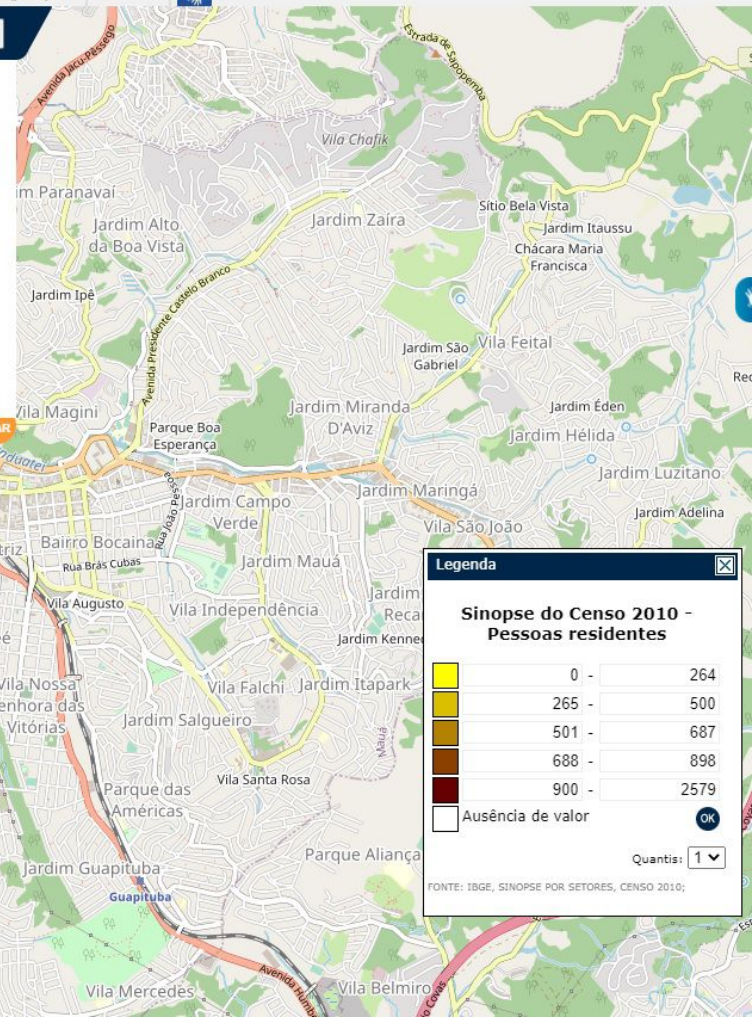

1. Nível Geográfico: Município Setor

2. Selecione a(s) Área(s):

SP SANTO ANDRÉ

SANTO ANDRÉ

3. Selecione o Índice:

Sinopse do Censo 2010

Pessoas residentes

Busca: rua bezerra de menezes santo andre

Buscar

(LATITUDE: -23.6725 | LONGITUDE: -46.4946)

Legenda

Sinopse do Censo 2010 - Pessoas residentes

	0 -	264
	265 -	500
	501 -	687
	688 -	898
	900 -	2579
	Ausência de valor	

Quantis: 1

FONTE: IBGE, SINOPSE POR SETORES, CENSO 2010;