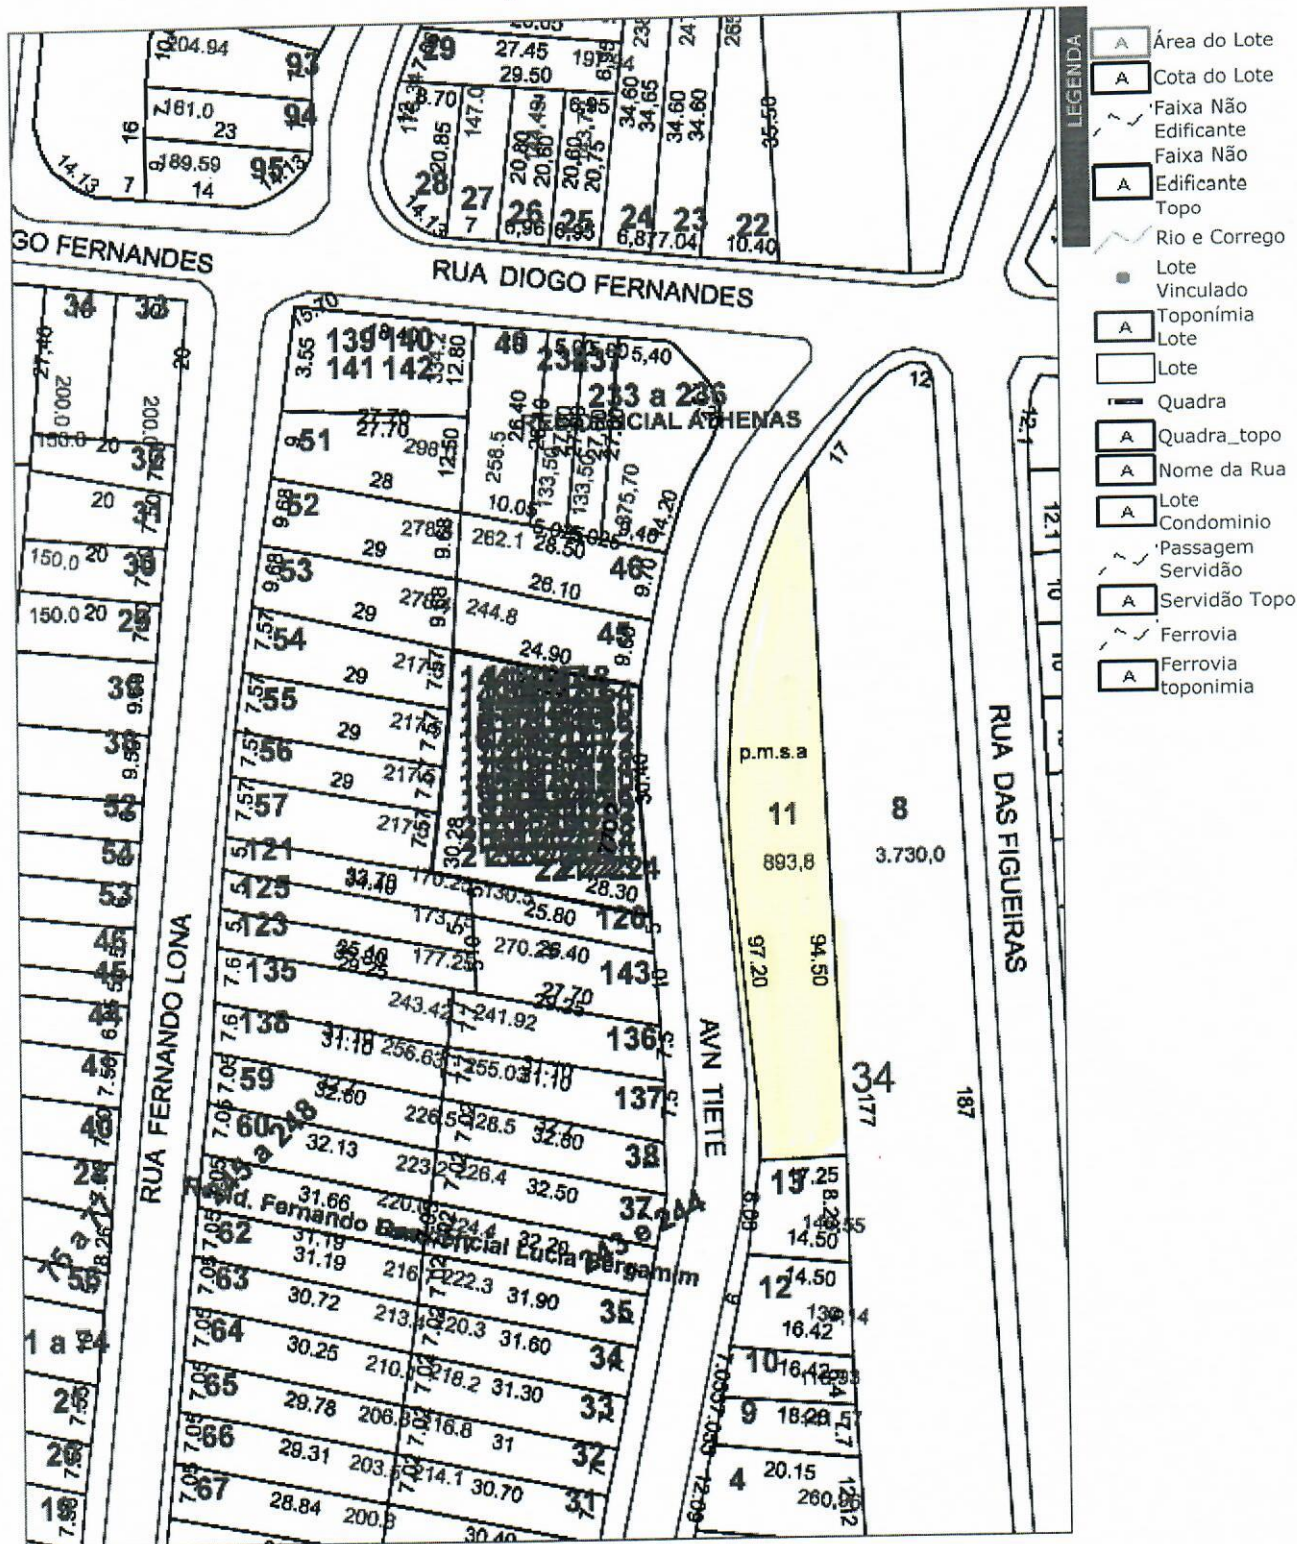

Geoprocessamento

Prefeitura Municipal de Santo André
5/21/2020 - Localização do Lote: Setor Fiscal=1 Quadra: 171 Lote: 172