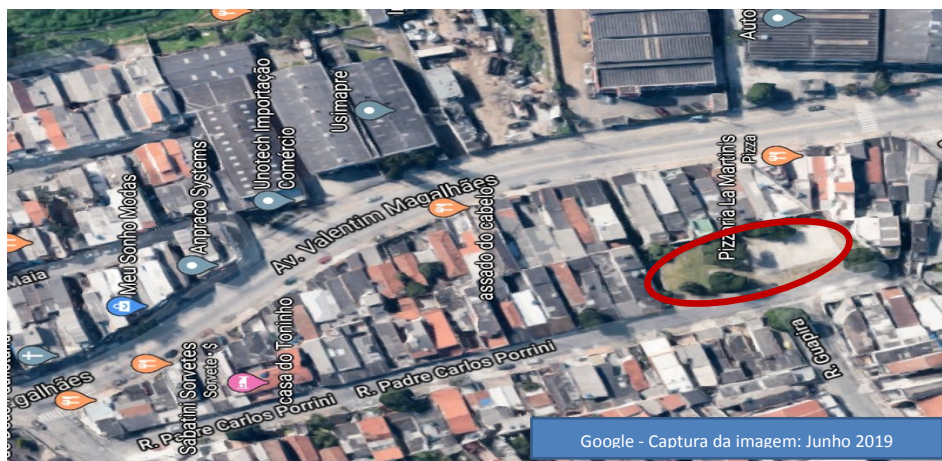

Praça Carlos Porrini

Localizada no final da Rua Padre Carlos Porrini – Vila Progresso

- Problemas do dia a dia tem levado toda a humanidade ao estresse.
- Existem em nossa cidade diversas áreas que podem ser aproveitadas para o lazer da população.
- Moradores da Vila Progresso que residem nas proximidades da Praça Carlos Porrini pedem a instalação de uma academia ao ar livre, inclusive trajeto para caminhada naquela área.
- Com a instalação dessa academia os cidadãos irão ganhar diversos benefícios, como: gratuidade para utilização dos equipamentos, melhor saúde para as pessoas que a utilizam, diminuição do estresse, depressão e ansiedade, melhor coordenação motora e condicionamento físico.