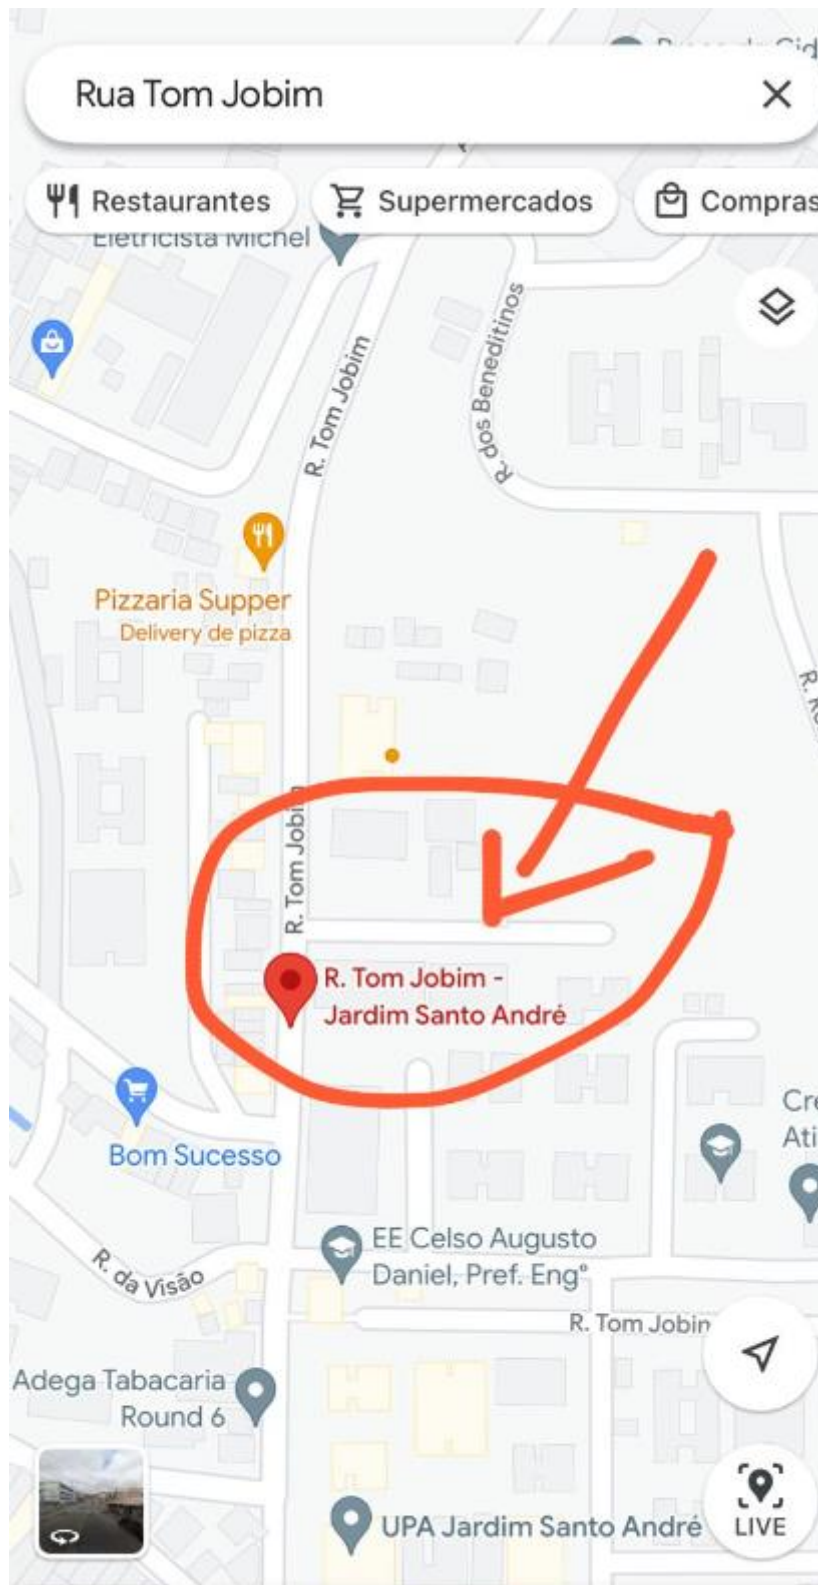

## MAPA DO LOCAL DA TRAVESSA

**R. Tom Jobim - Jardim Santo André**

Jardim Santo André, Santo André - SP, 09132-740

**R. Tom Jobim - Jardim Santo André**  
Jardim Santo André, Santo André - SP, 09132-740

**Fonte: Google Maps**