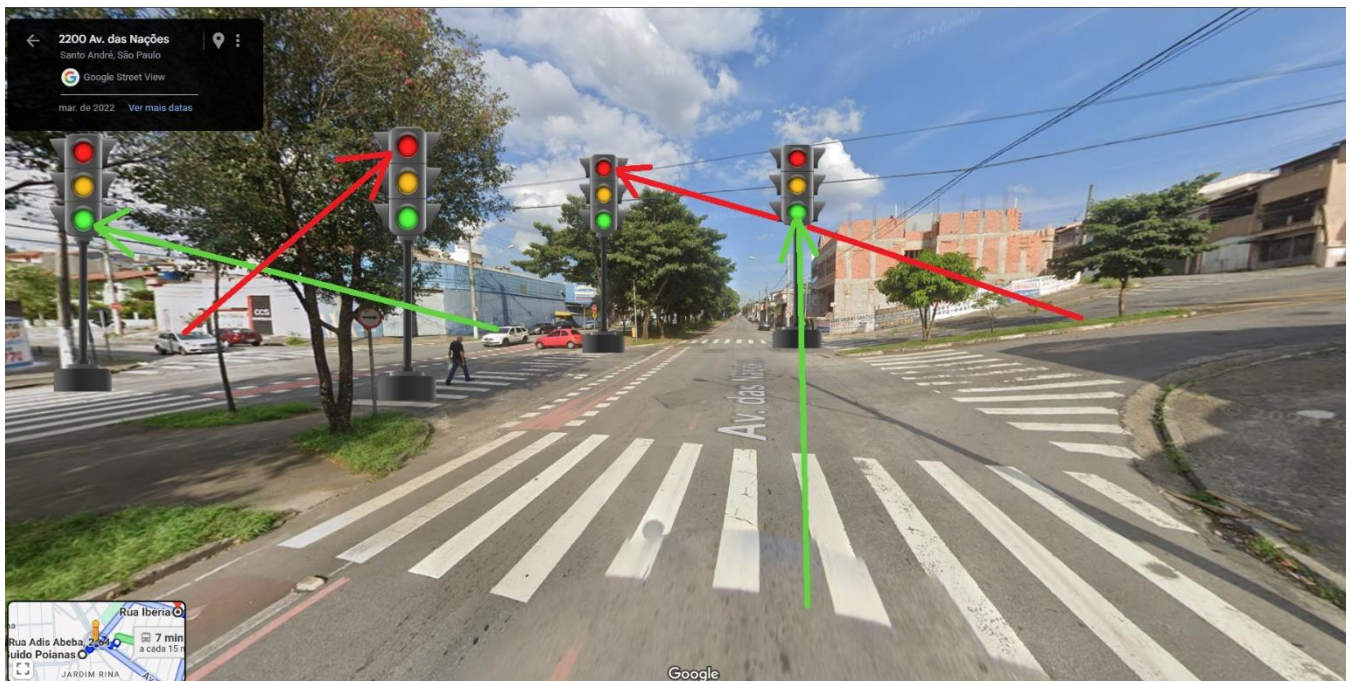

# Colocação de Semáforos

**LOCAL:** Av. das Nações, 2200 x R. Guido Poianas x R. Ilíria  
Parque Capuava - Santo André - SP

Atualmente não há nenhum semáforo no local, causando transtornos para atravessar, ocasionando riscos de acidentes.