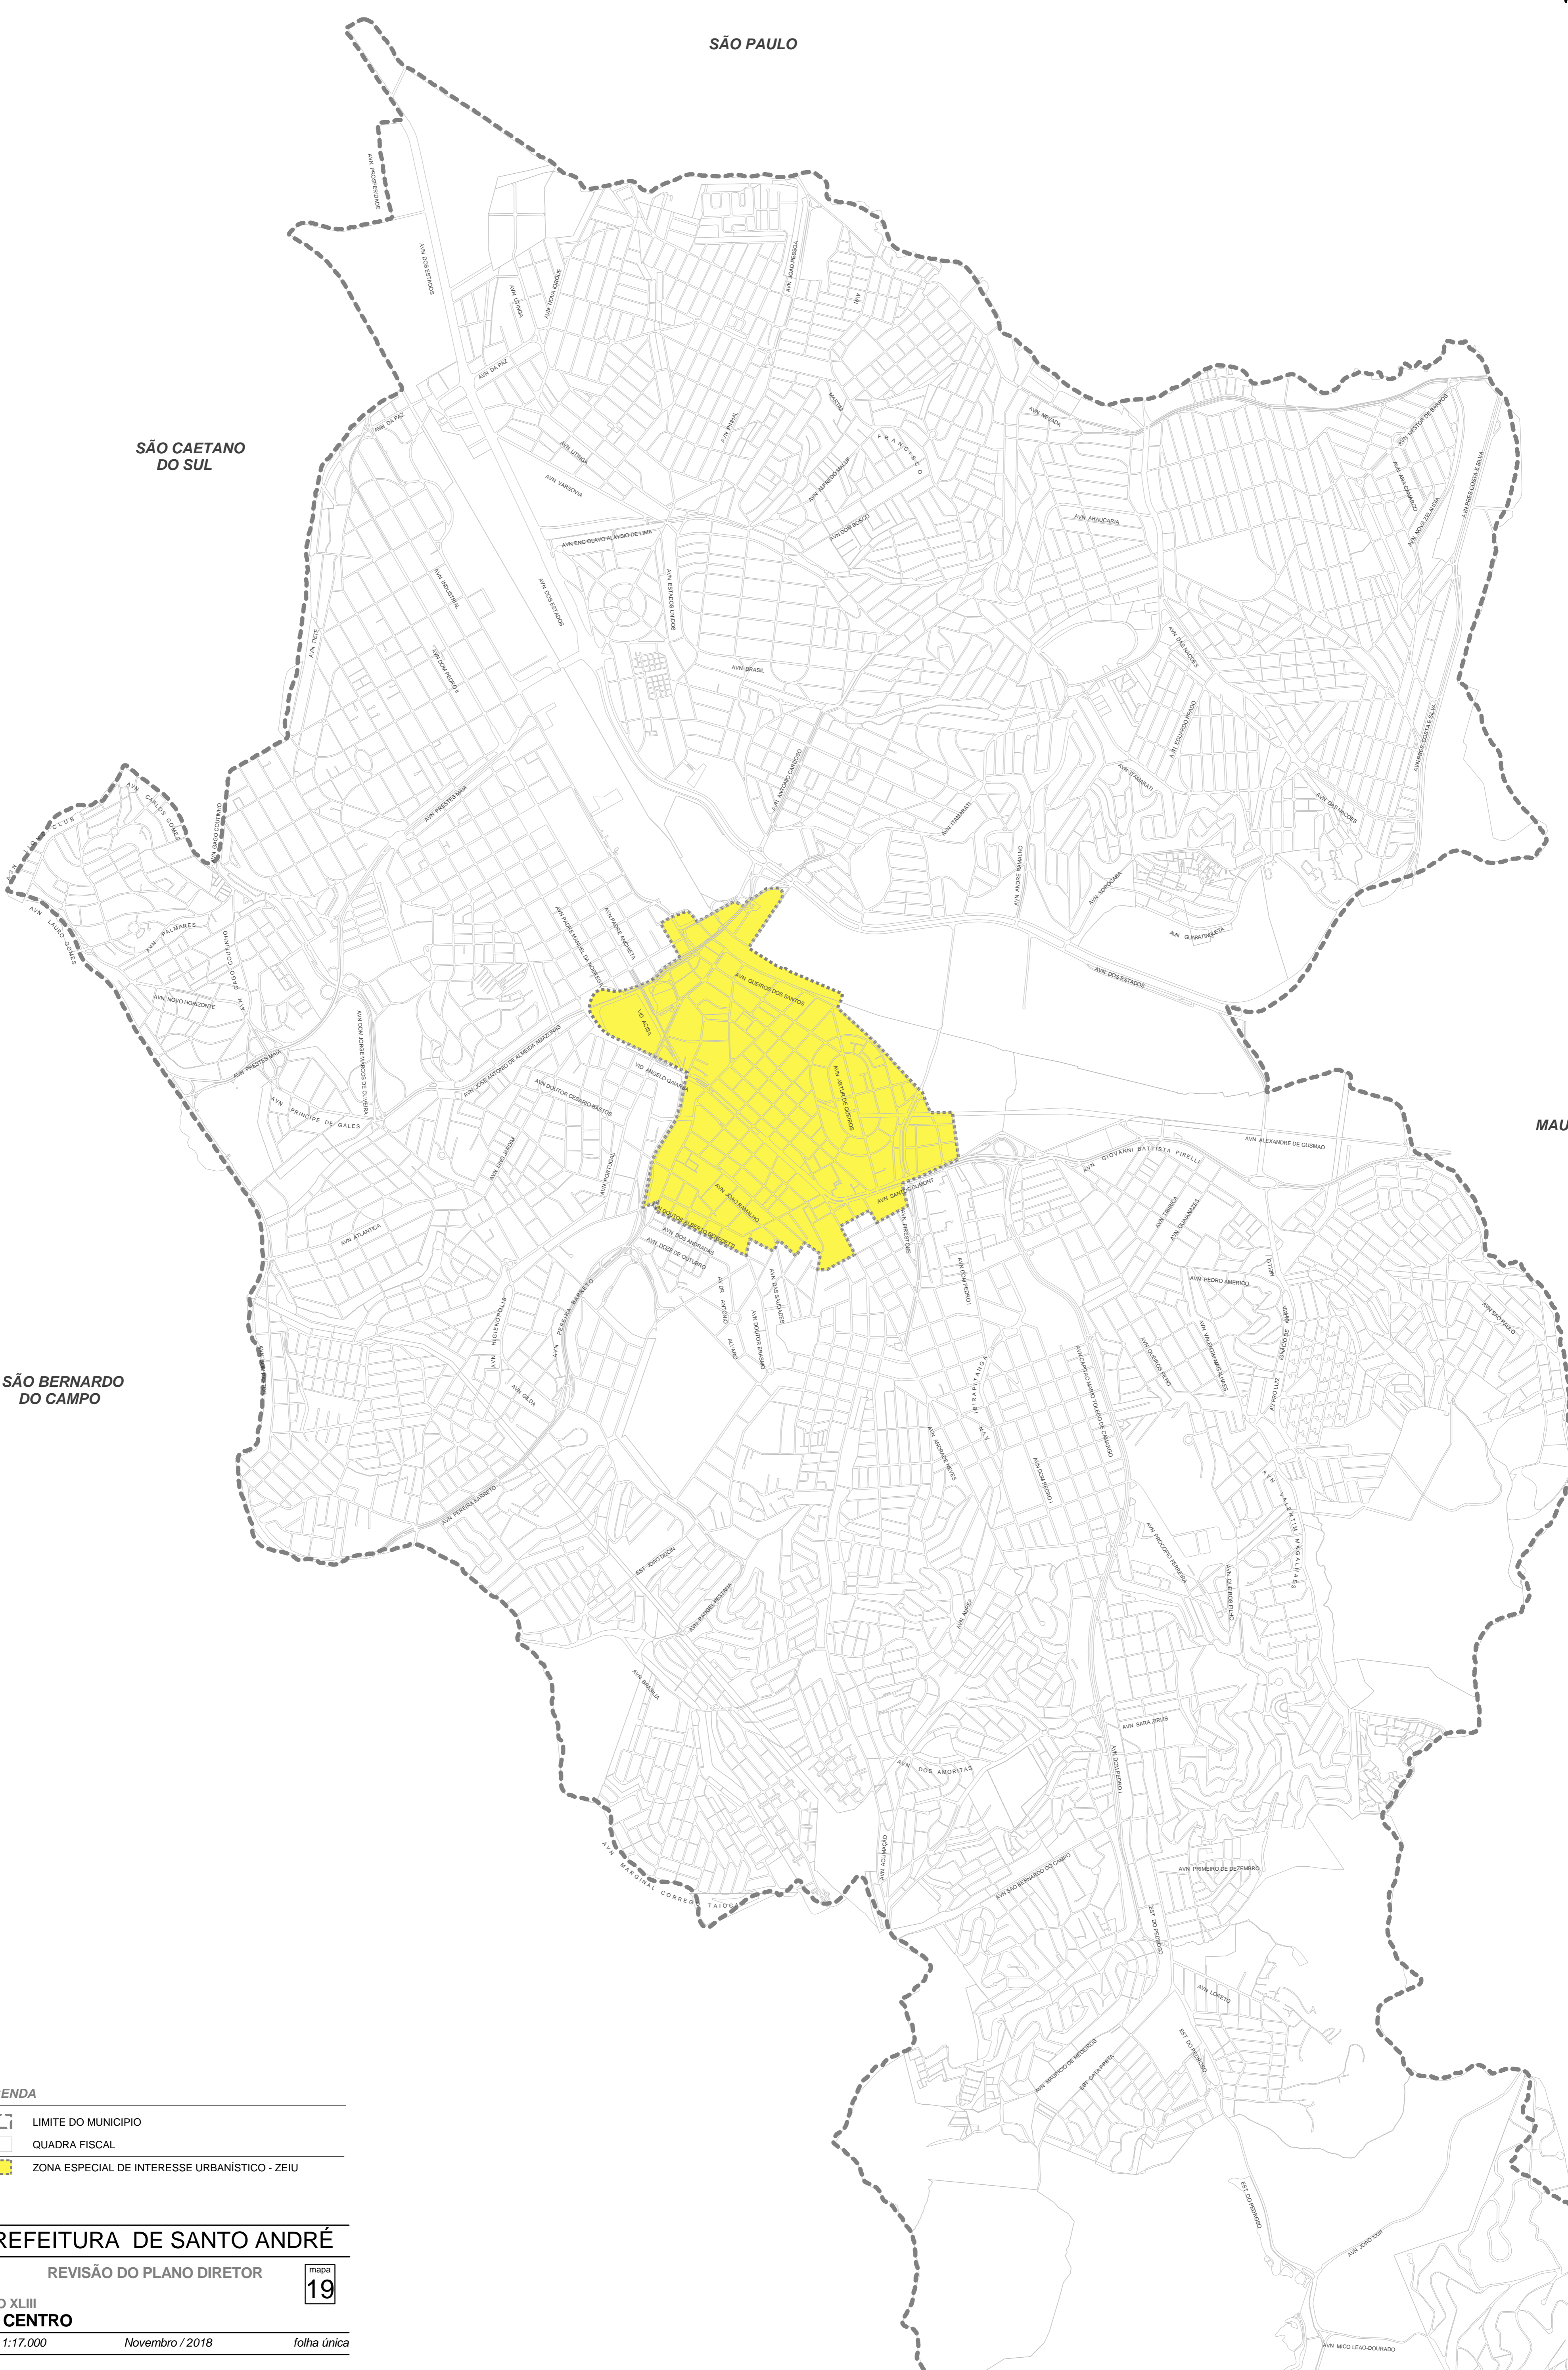

SÃO PAULO

SÃO CAETANO DO SUL

MAUÁ

SÃO BERNARDO DO CAMPO

LEGENDA

	LIMITE DO MUNICÍPIO
	QUADRA FISCAL
	ZONA ESPECIAL DE INTERESSE URBANÍSTICO - ZEIU

PREFEITURA DE SANTO ANDRÉ
 REVISÃO DO PLANO DIRETOR

ANEXO XLIII
ZEIU CENTRO
 escala: 1:17.000 Novembro / 2018 folha única

mapa 19